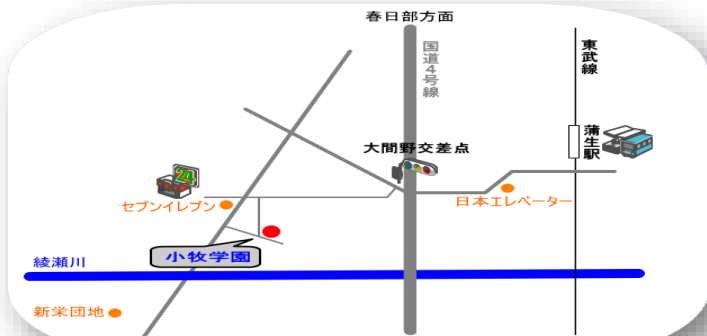

【服装・持ち物】 動きやすい服装、水筒

【申込】 事前予約が必要です。1/7(金)10:00より  
電話受付いたします(先着順)。

今月の子育て講座④

『英語で遊ぼう』

外国人の先生と楽しく歌ったり踊ったりしましょう！

【日時】 1/27 (木) 13:15~14:15

【対象】 2歳以上就園前の親子8組

【費用】 無料

【場所】 こあら教室

【講師】 ティム先生(Wing 英会話教室)

【申込】 事前予約が必要です。1/7(金)10:00より  
電話受付いたします(先着順)。

今月の子育て講座⑤ 『自園給食試食会』1/18(火)は、在園児保護者対象となります。ご了承ください。  
☆ご来園の際は、親子共マスクの着用、消毒をお願い致します。また事前にご家庭での検温をお願い致します。  
ご利用の際、記入して頂きます。講座の時も同様をお願い致します。