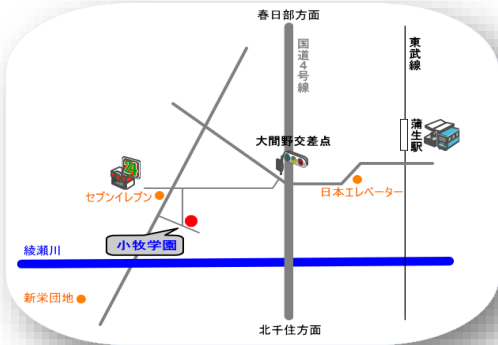

【場所】 こあら教室

【申込】 事前予約が必要です。

6/7 (水) 10:00より

電話受付いたします(先着順)。

今月の子育て講座⑤ 『自園給食試食会』6/30(金)は、在園児保護者対象となります。ご了承ください。  
☆ご来園の際は、親のみマスク着用、消毒をお願い致します。また事前にご家庭での検温をお願い致します。  
ご利用の際、記入して頂きます。講座の時も同様をお願い致します

○お車でお越しの方

園舎バス門向かい側の第2 駐車場をご利用ください

○電車でお越しの方

東武スカイツリーライン蒲生駅または新越谷駅下車

国道4号バイパス大間野 交差点より徒歩約5分

インターホン口にてこあら教室ご利用の旨をお伝えください

学校法人小牧学園 認定こども園小牧  
地域子育て支援センター『こあら教室』

〒343-0844

越谷市大間野町5-147-1

☆予約・お問合せ